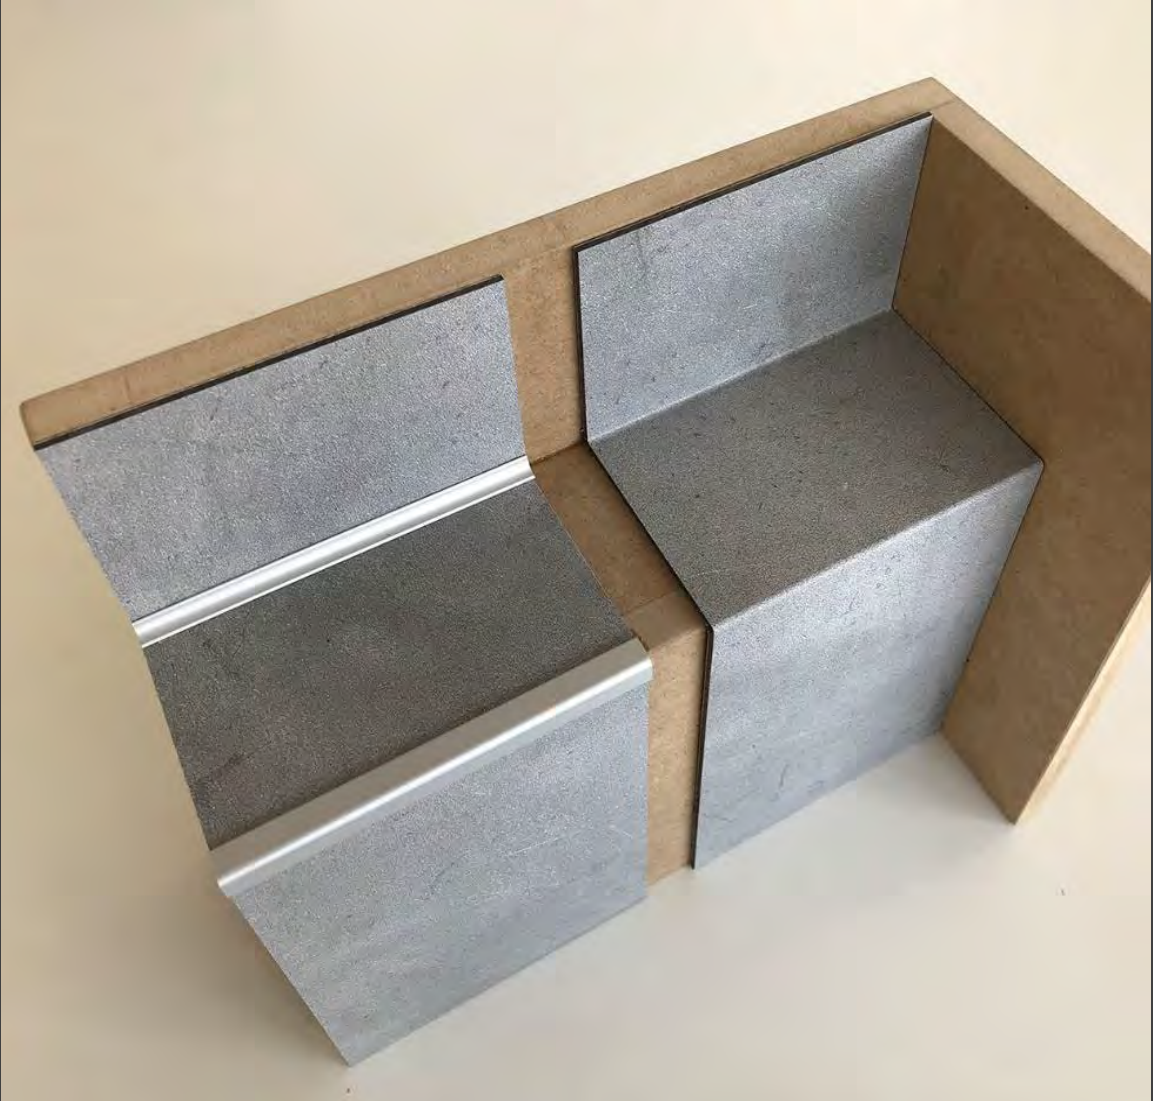

2025 VARASTOKUOSIT

Marmori beige

Marmori valkoinen

Betoni antrasiitti

Argon harmaa

OTTEITA TILAUSTUOTTEISTA

VIPANEL VALITISIN

PINTAKÄSITTELYT: