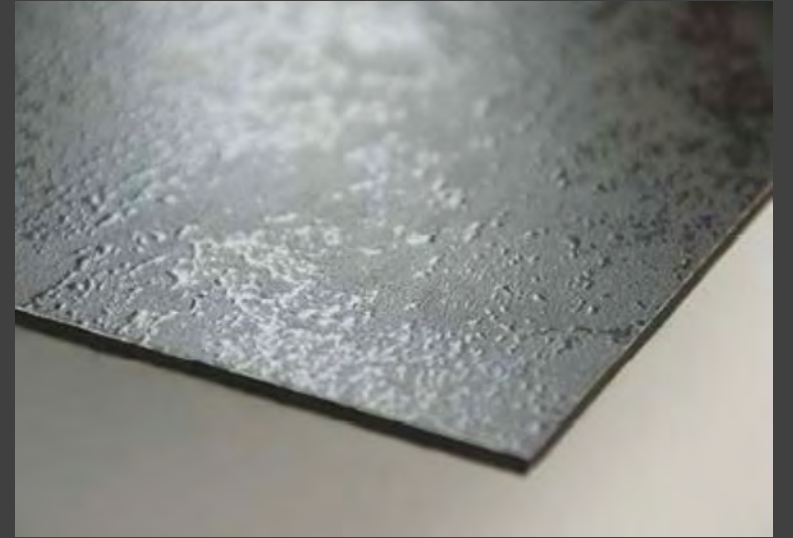

Struktuuri